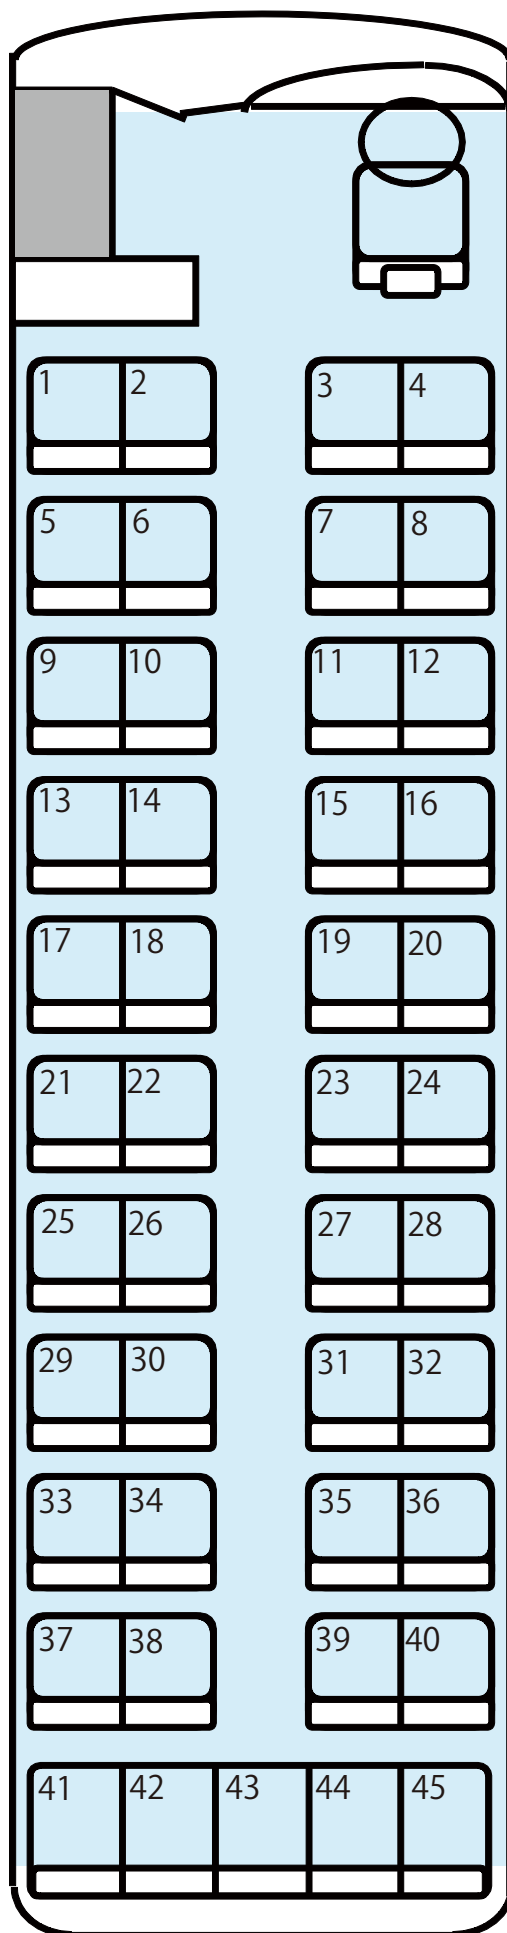

セレガ 45 名乗り

(正座席：45 名)

セレガ 53 名乗り

(正座席：45 名 補助席：8 名)

セレガ 54 名乗り・サロン

(正座席：45 名 補助席：9 名)