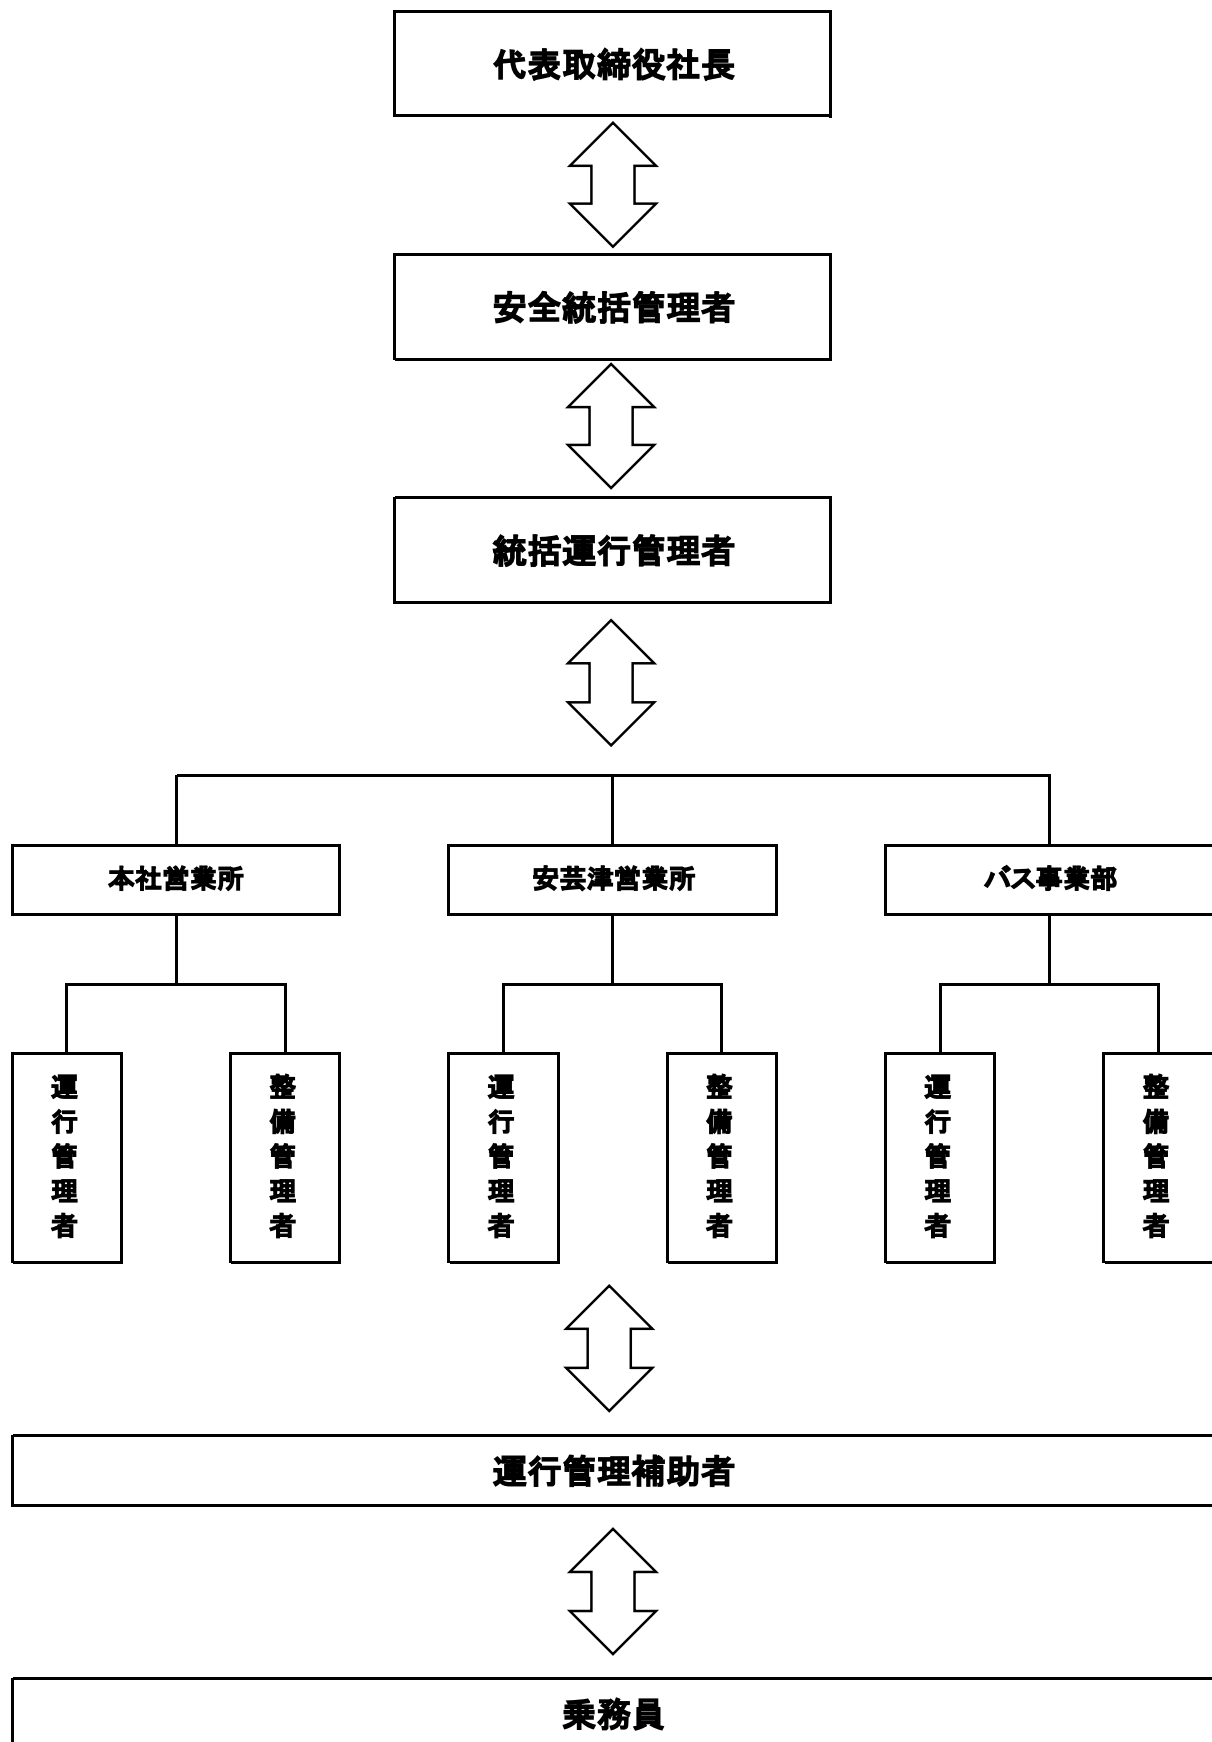

安全管理組織体制

株式会社東広島交通

緊急時連絡系統図

株式会社東広島交通